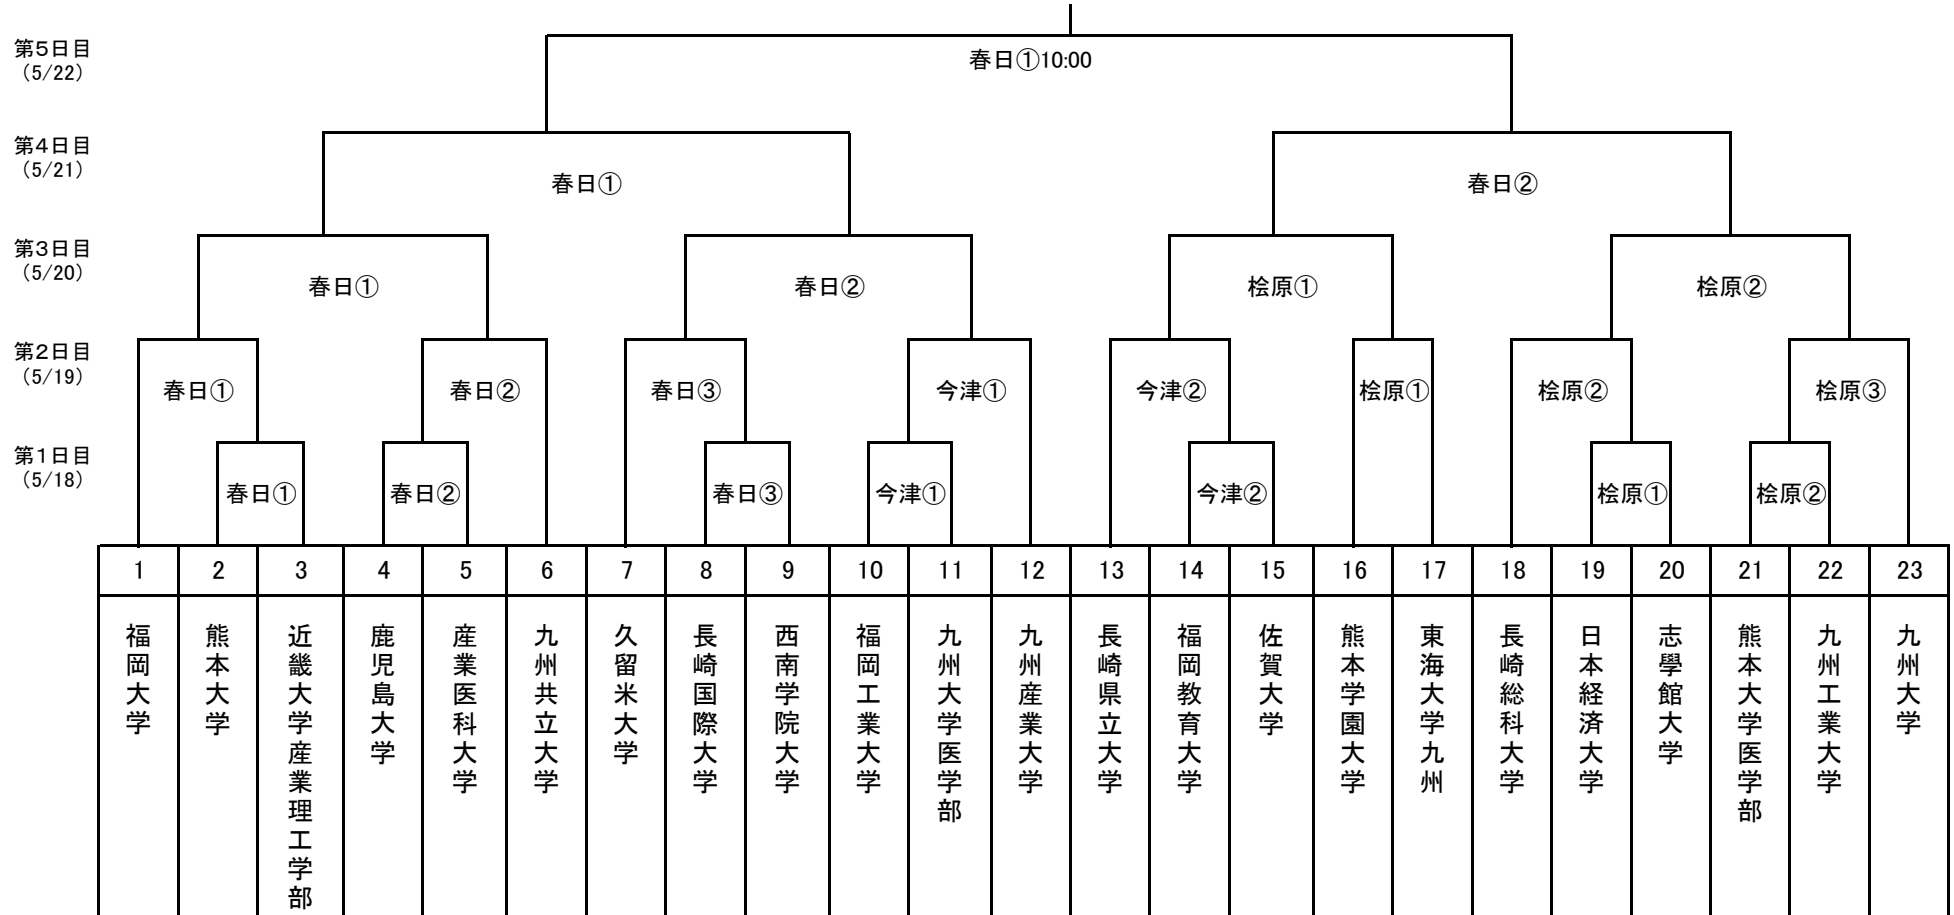

第76回 全日本大学準硬式野球 九州選手権大会 組合せ

令和6年5月17日(金)～22日(水) 予備日23日(木)・24日(金)

開会式 5月17日(金) 16:00 桧原球場

閉会式 5月22日(水) 13:00 春日球場

一日3試合の場合…開始時間 第一試合 9:30 第二試合 12:00 第三試合 14:30

一日2試合の場合…開始時間 第一試合 10:00 第二試合 13:00